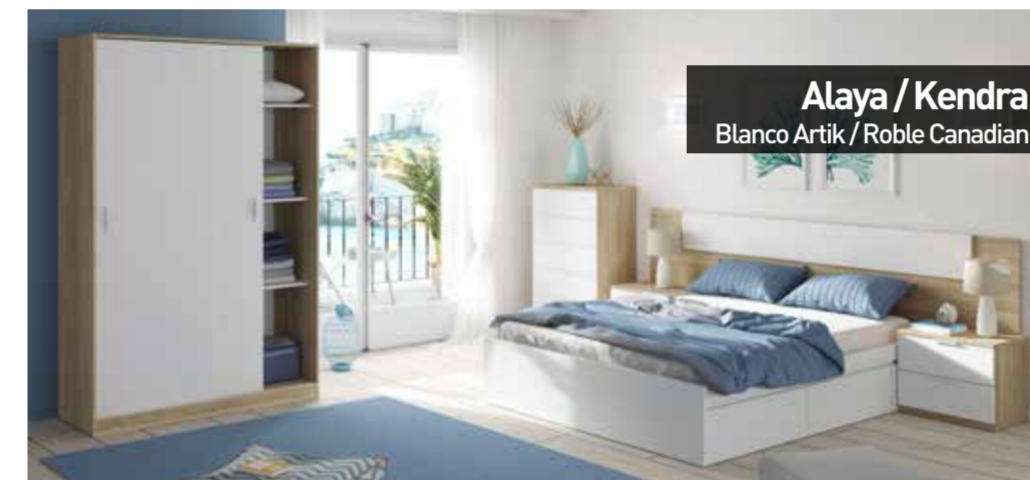

Alaya / Kendra
Blanco Artik / Roble Canadian

179€ — Alaya / Cabezal + 2 mesitas / 016075F / 95x247x38 cm
139€ — Cómoda 5 cajones / 017845F / 110x60x40 cm
295€ — Armario 2p correderas / TOP120F / 200x120x50 cm
249€ — Kendra / Cama 4 cajones / 006088A / 37x156x196 cm